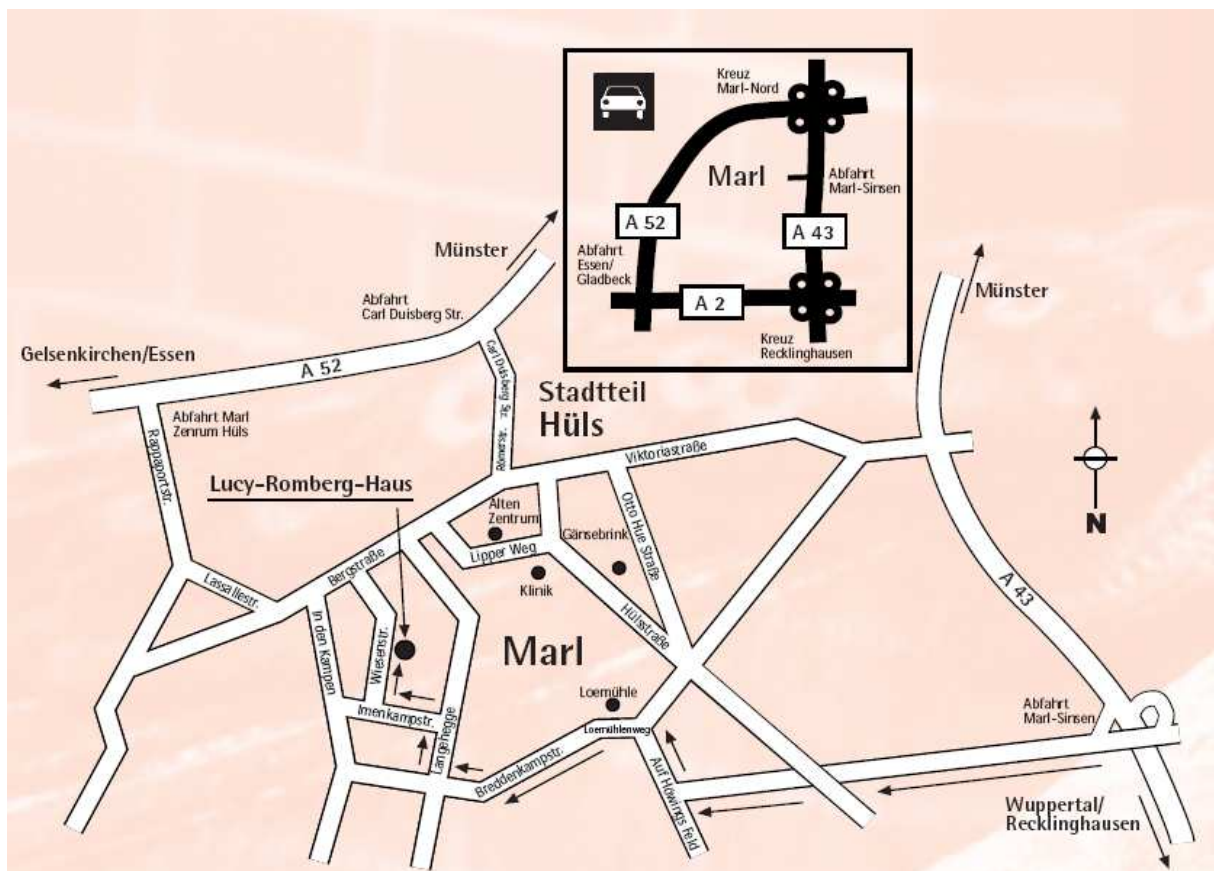

Arbeiterwohlfahrt  
Bezirk Westliches Westfalen e. V.  
Lucy-Romberg-Haus  
Wiesenstraße 55 • 45770 Marl

**Sie erreichen uns:**  
**Tel. 0 23 65 / 93 84-0**  
**Fax 0 23 65 / 93 84-48**  
**e-mail: lrh@awo-ww.de**  
**www.awo-ww.de/lrh**

Anfahrt über A 43, Abfahrt Marl-Sinsen, hier in Richtung Marl fahren. Bis zum Ende des ausgebauten Zubringers. Weiter rechts bis zum ersten Abzweig (nach 150 m), nach links in Richtung Loemühle, dort vorbei auf der Breddenkampstraße bis zur Ampelkreuzung: Langehegge nach rechts. Danach in die zweite Straße nach links in die Imenkampstraße einbiegen. Die Wiesenstraße als zweite Straße rechts; das Lucy-Romberg-Haus liegt in der Mitte der Straße.

**Sie erreichen uns mit öffentlichen Verkehrsmitteln** vom Bahnhof Marl-Mitte mit der Buslinie 220 und 222 (Ausstieg „Pfarrkirche St. Josef“) sowie vom Bahnhof Marl-Sinsen mit Buslinie 222 („Ausstieg St. Josef“) und vom Hausbahnhof Recklinghausen mit der Buslinie 222 ebenfalls Ausstieg „Pfarrkirche St. Josef“, von dort aus zu Fuß ca. 5 Minuten bis zum Lucy-Romberg-Haus.